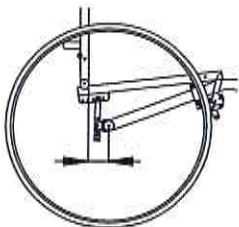

②

Pedana Unica Tubolare (in alluminio) ③

- Aperta Chiusa in carbonio Chiusa regolabile

- Grigio met. (colore standard pedana)
- Pedana di colore

Maniglie di spinta per accompagnatore ④

- Senza maniglie Maniglie fisse Maniglie regolabili in altezza

Distanza tra centro mozzo e schienale ⑤

- 4 cm
- 5 cm
- 7 cm (standard)
- 9 cm
- 11 cm

Inclinazione schienale regolabile ⑥

- 89° 91° (standard) 93°

Sedile con a mmortizzatori ⑦

 Peso utilizzatore : kg
 Doppio antiribaltamento non disponibile

Salva abiti ⑧

- Alluminio con ala in fibra di carbonio fissa Alluminio dritto
- Alluminio con ala in fibra di carbonio estraibile

Bracciolo a "L" estraibile - h 22 cm ⑨

- Ribaltabile
- Appoggiagomito**
 - Tubolare
 - Dritto (lungo 28 cm)
 - Classico (lungo 23 cm)
 - Classico (lungo 30 cm)