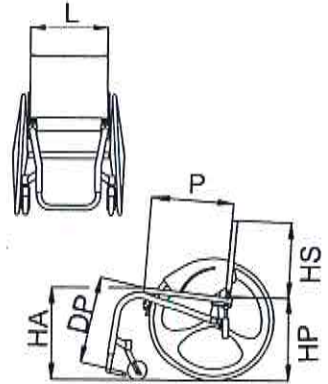

☐ Ordine N° _____ ☐ Preventivo

Data _____ Firma _____

Riferimento cliente _____

PAGINA 1/3

gennaio 2018

Rivenditore _____

Riferimento Codice NOMENCLATORE TARIFFARIO

Carrozzina a telaio fisso superleggera 12.21.06.060

Nr. Repertorio DM: 63888/R

Legenda

- ☐ di serie
- ☐ accessori con maggiorazione
- accessori a N.T.
- ☆ accessori a listino
- △ accessori a N.T. con maggiorazione

VENUS

1. L Larghezza Sedile ☐34 ☐36 ☐38 ☐40 ☐42 ☐44 ☐46
2. P Profondità Sedile ☐36 ☐38 ☐40 ☐42 ☐44
3. HS Altezza Schienale ☐27 ☐29 ☐31 ☐33 ☐35 ☐37 ☐39
4. HA Altezza Sedile Anteriore ☐46 ☐48 ☐50
5. HP Altezza Sedile Posteriore ☐39 ☐41 ☐43 ☐45 ☐47
6. DP Distanza Sedile Pedana ☐31 ☐33 ☐35 ☐37 ☐39 ☐41 ☐43 ☐45 ☐47 ☐49

cm