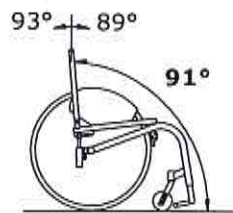

②

Pedana Unica Tubolare (in alluminio) ③

- Aperta Chiusa in carbonio Chiusa regolabile

- Grigio met. (colore standard pedana)
- Pedana di colore

Maniglie di spinta per accompagnatore ④

- Senza maniglie Maniglie fisse Maniglie regolabili in altezza

Distanza tra centro mozzo e schienale ⑤

- 4 cm
- 5 cm
- 7 cm (standard)
- 9 cm
- 11 cm

Inclinazione schienale regolabile ⑥

- 89° 91° (standard) 93°

Sedile con a mmortizzatori ⑦

 Peso utilizzatore : kg
 Doppio antiribaltamento non disponibile

Salva abiti ⑧

- Alluminio con ala in fibra di carbonio fissa Alluminio dritto
- Alluminio con ala in fibra di carbonio estraibile

Bracciolo a "L" estraibile - h 22 cm ⑨

- Ribaltabile
- Appoggiagomito**
 - Tubolare
 - Dritto (lungo 28 cm)
 - Classico (lungo 23 cm)
 - Classico (lungo 30 cm)