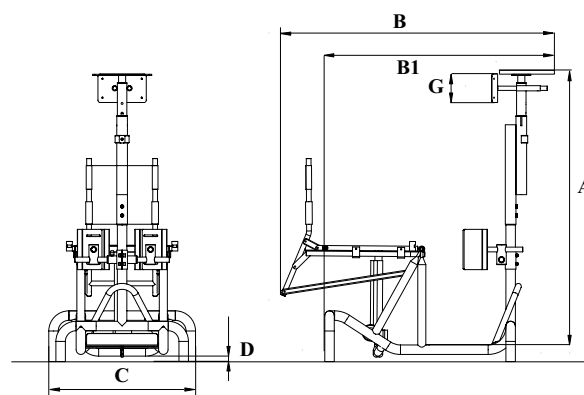

Adjustable compact standing frame which allows a person with motor problems to get into and stay in an upright position and help interacting with people.

Corpetto regolabile
Adjustable chest support

seduta
imbottita
scorrevole

Altezza utilizzatore <i>User height</i>		120-160 cm
Peso massimo utilizzatore <i>Max load</i>		75 kg
Altezza regolabile del corpetto appoggia-torace dalla pedana <i>Adjustable height of chest support from the foot-rest</i>	A	88 - 118 cm
Ingombro <i>Overall length</i>	B (B1) C	124 (106) 54 cm
Seduta: larghezza x profondità <i>Seat: width x depth</i>		36x36 cm
Altezza del telaio da terra <i>Frame height from floor</i>	D	3 cm
Altezza corpetto appoggia-torace <i>Chest support height</i>	G	16 o 24 cm
Attuatore di sollevamento <i>Lifting actuator</i>		24VDC
Batterie ricaricabili <i>Rechargeable batteries</i>		2x12VDC
Autonomia (cicli di salita e discesa) <i>Autonomy of operations</i>		40
Tempo di ricarica <i>Battery recharge time</i>		8 ore
Indicazione di batteria carica o scarica <i>Battery level indicators</i>		Led colorati Coloured leds
Peso completo di batterie <i>Weight including batteries</i>		40 kg