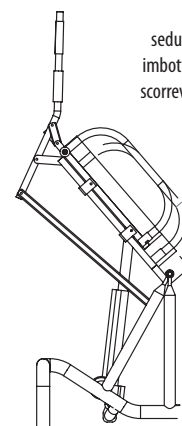

Stand Up ST junior STABILIZZATORI Standings

Stabilizzatore regolabile, progettato per raggiungere e mantenere la posizione eretta e per favorire rapporti relazionali.
Fornito con elevazione assistita elettrica.

Adjustable compact standing frame which allows a person with motor problems to get into and stay in an upright position and help interacting with people.

Corpetto regolabile
Adjustable chest support

seduta
imbottita
scorrevole

Altezza utilizzatore <i>User height</i>		120-160 cm
Peso massimo utilizzatore <i>Max load</i>		75 kg
Altezza regolabile del corpetto appoggia-torace dalla pedana <i>Adjustable height of chest support from the foot-rest</i>	A	88 - 118 cm
Ingombro <i>Overall length</i>	B (B1) C	124 (106) 54 cm
Seduta: larghezza x profondità <i>Seat: width x depth</i>		36x36 cm
Altezza del telaio da terra <i>Frame height from floor</i>	D	3 cm
Altezza corpetto appoggia-torace <i>Chest support height</i>	G	16 o 24 cm
Attuatore di sollevamento <i>Lifting actuator</i>		24VDC
Batterie ricaricabili <i>Rechargeable batteries</i>		2x12VDC
Autonomia (cicli di salita e discesa) <i>Autonomy of operations</i>		40
Tempo di ricarica <i>Battery recharge time</i>		8 ore
Indicazione di batteria carica o scarica <i>Battery level indicators</i>		Led colorati Coloured leds
Peso completo di batterie <i>Weight including batteries</i>		40 kg