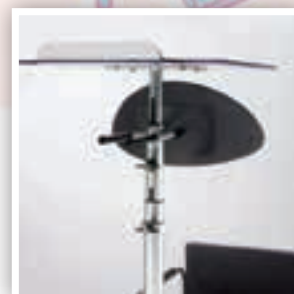

Stand Up ST junior STABILIZZATORI Standings

Stabilizzatore regolabile, progettato per raggiungere e mantenere la posizione eretta e per favorire rapporti relazionali.
Fornito con elevazione assistita elettrica.

Adjustable compact standing frame which allows a person with motor problems to get into and stay in an upright position and help interacting with people.

Corpetto regolabile
Adjustable chest support

seduta
imbottita
scorrevole

Altezza utilizzatore <i>User height</i>		120-160 cm
Peso massimo utilizzatore <i>Max load</i>		75 kg
Altezza regolabile del corpetto appoggia-torace dalla pedana <i>Adjustable height of chest support from the foot-rest</i>	A	88 - 118 cm
Ingombro <i>Overall length</i>	B (B1) C	124 (106) 54 cm
Seduta: larghezza x profondità <i>Seat: width x depth</i>		36x36 cm
Altezza del telaio da terra <i>Frame height from floor</i>	D	3 cm
Altezza corpetto appoggia-torace <i>Chest support height</i>	G	16 o 24 cm
Attuatore di sollevamento <i>Lifting actuator</i>		24VDC
Batterie ricaricabili <i>Rechargeable batteries</i>		2x12VDC
Autonomia (cicli di salita e discesa) <i>Autonomy of operations</i>		40
Tempo di ricarica <i>Battery recharge time</i>		8 ore
Indicazione di batteria carica o scarica <i>Battery level indicators</i>		Led colorati Coloured leds
Peso completo di batterie <i>Weight including batteries</i>		40 kg