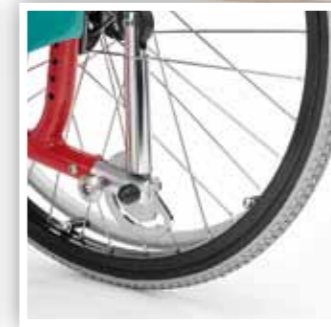

# Children 3000/3000 plus

CHILDREN 3000

CHILDREN 3000 Plus

Braccioli regolabili in altezza  
Height adjustable arm-rests

Maniglie per accompagnatore regolabili in altezza  
Height adjustable pushing handles for assistant

Predellino regolabile in inclinazione con bloccetto di regolazione della posizione  
Tilt adjustable foot-plate with adjustable position device

Antiribaltamento girevole  
Folding anti-tip device

Carrozzina superleggera, pieghevole in alluminio. Children 3000, permette di regolare la profondità della seduta e con Children 3000 Plus si regola anche la larghezza permettendo alla carrozzina di crescere con il bambino. Disponibile sia con anteriore standard che abdotto.

Ultra lightweight folding aluminium wheelchair. Children 3000 allows to adjust the seat depth and with Children 3000 Plus is possible to adjust also the seat width, so the wheelchair grows with the child. Available with straight and abducted front frame.