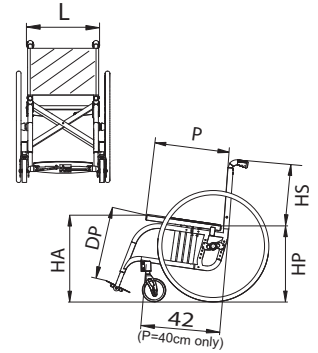

Dealer _____

ALHENA

Key	<input type="checkbox"/> standard	<input type="radio"/> option
L Seat width	<input type="checkbox"/> 34 <input type="checkbox"/> 36 <input type="checkbox"/> 38 <input type="checkbox"/> 40 <input type="checkbox"/> 42 <input type="checkbox"/> 44 <input type="checkbox"/> 46	
P Seat depth	<input type="checkbox"/> 34 <input type="checkbox"/> 36 <input type="checkbox"/> 38 <input type="checkbox"/> 40 <input type="checkbox"/> 42 <input type="checkbox"/> 44 <input type="checkbox"/> 46	
HS Back-rest height	<input type="checkbox"/> 29 <input type="checkbox"/> 31 <input type="checkbox"/> 33 <input type="checkbox"/> 35 <input type="checkbox"/> 37 <input type="checkbox"/> 39 <input type="checkbox"/> 41	
HA Front seat/floor height	<input type="checkbox"/> 42 <input type="checkbox"/> 43 <input type="checkbox"/> 44 <input type="checkbox"/> 46 <input type="checkbox"/> 48 <input type="checkbox"/> 50	
HP Rear seat/floor height	<input type="checkbox"/> 38 <input type="checkbox"/> 40 <input type="checkbox"/> 42 <input type="checkbox"/> 44 <input type="checkbox"/> 46	
DP Foot-rest/seat distance	<input type="checkbox"/> 33 <input type="checkbox"/> 35 <input type="checkbox"/> 37 <input type="checkbox"/> 39 <input type="checkbox"/> 41 <input type="checkbox"/> 43 <input type="checkbox"/> 45 <input type="checkbox"/> 47	cm

Foot-holding belts

Closed titanium single tubular foot-plate ⑥

Foot-holding belts

Automatic closure foot-plate ⑦

Foot-holding belts

Not detachable foot-rest
(with DP=43 cm and P=40 cm)

(approx. measurement)

Detachable sport arm-rest h. 22 cm (Tip-up) ⑪

Elbow-rest

- Tubular
- Classic (23 cm long)
- Classic (30 cm long)

Tip-up height adjustable from 22 to 28 cm "L" arm-rest ⑫
(not detachable, open with sideguards)