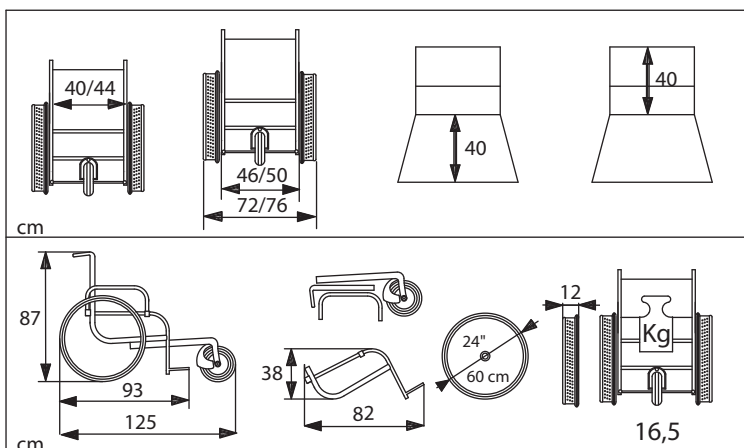

Rivenditore

Riferimento Codice NOMENCLATORE TARIFFARIO

Sedia da doccia 09.12.03.003
 Ruote da 24" (Riconducibile) 09.12.03.103

Nr. Repertorio DM SOLEMARE: 500732/R
 Nr. Repertorio DM SAND&SEA: 66736/R

Legenda

SAND&SEA

Larghezza sedile : 40 cm 44 cm 46 cm

Colore telaio : Giallo pastello Grigio metallizzato

Ruote posteriori : Mountain bike appaiate

Sand&Street

MINIMO INGOMBRO