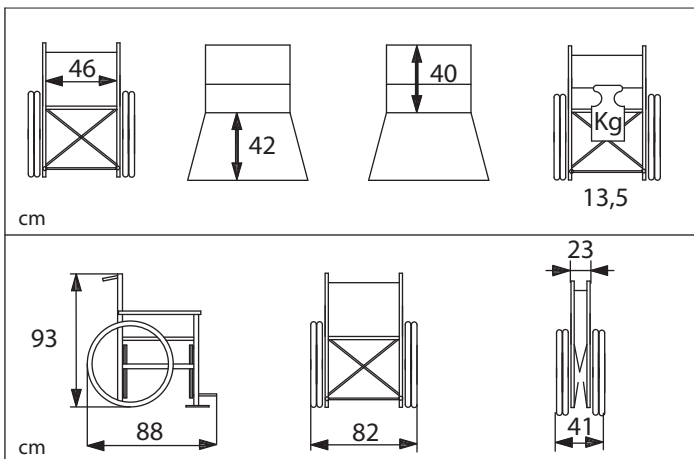

Rivenditore

Riferimento Codice NOMENCLATORE TARIFFARIO

Sedia da doccia 09.12.03.003
 Ruote da 24" (Riconducibile) 09.12.03.103

Nr. Repertorio DM SOLEMARE: 500732/R
 Nr. Repertorio DM SAND&SEA: 66736/R

Legenda

SAND&SEA

Larghezza sedile : 40 cm 44 cm 46 cm

Colore telaio : Giallo pastello Grigio metallizzato

Ruote posteriori : Mountain bike appaiate

Sand&Street

MINIMO INGOMBRO