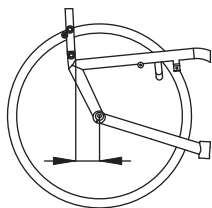

②

Pedana Unica Tubolare

③

Aperta

Chiusa in carbonio

Maniglie di spinta per accompagnatore

④

Senza maniglie

Maniglie fisse

Maniglie regolabili in altezza

Distanza tra centro mozzo e schienale

⑤

- 7 cm 13 cm
 9 cm (standard) 15 cm
 11 cm

Inclinazione schienale regolabile

⑥

- 89°
 91° (standard)
 93°