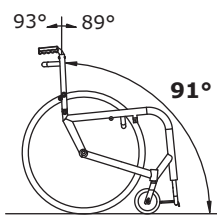

②

Pedana Unica Tubolare

③

Aperta

Chiusa in carbonio

Maniglie di spinta per accompagnatore

④

Senza maniglie

Maniglie fisse

Maniglie regolabili in altezza

Distanza tra centro mozzo e schienale

⑤

- 7 cm 13 cm
 9 cm (standard) 15 cm
 11 cm

Inclinazione schienale regolabile

⑥

- 89°
 91° (standard)
 93°