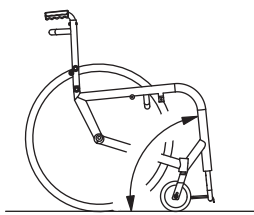

Angolo anteriore

⑦

1. ☐ 70°
   ☒ 82° (standard)

Campanatura ruote posteriori

⑧

1. ☐ 1°   ☐ 2°
   ☐ 3°   ☐ 4°