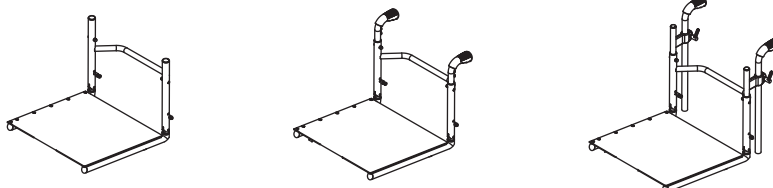

②

Pedana Unica Tubolare

③

Aperta

Chiusa in carbonio

Maniglie di spinta per accompagnatore

④

Senza maniglie

Maniglie fisse

Maniglie regolabili in altezza

Distanza tra centro mozzo e schienale

⑤

- 7 cm 13 cm
 9 cm (standard) 15 cm
 11 cm

Inclinazione schienale regolabile

⑥

- 89°
 91° (standard)
 93°