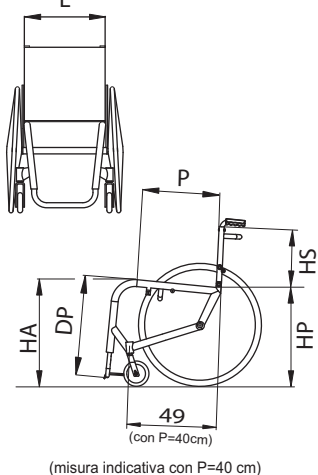

Rivenditore

Riferimento Codice NOMENCLATORE TARIFFARIO

Carrozzina pieghevole superleggera 12.21.06.060

Legenda

1. ☐ di serie   ☐ accessori con maggiorazione
   ☐ accessori a N.T.   ☐ accessori a listino
   ☐ accessori a N.T. con maggiorazione

ZODIAC

1. **L** Larghezza Sedile   ☐ 34   ☐ 36   ☐ 38   ☐ 40   ☐ 42   ☐ 44
   P Profondità Sedile   ☐ 36   ☐ 38   ☒ 40   ☐ 42   ☐ 44
   HS Altezza Schienale   ☐ 27   ☐ 29   ☐ 31   ☐ 33   ☐ 35   ☐ 37   ☐ 39
   HA Altezza Sedile Anteriore   ☐ 46   ☐ 48   ☐ 50
   HP Altezza Sedile Posteriore   ☐ 40   ☐ 42   ☐ 44   ☐ 46
   DP Distanza Sedile Pedana   ☐ 35   ☐ 37   ☐ 39   ☐ 41   ☐ 43   ☐ 45   ☐ 47   ☐ 49

cm

Colore telaio

1. ☐ Grigio metallizzato   ☐ Bianco perlato   ☐ Azzurro metallizzato
   ☐ Nero brillante   ☐ Viola ciclamino
   ☐ ..... (vedi catalogo "Colori")

①

Rivestimento

1. ☐ Nylon tensionabile
   ☐ Tessuto traspirante tensionabile
   ☐ Senza telo schienale

②