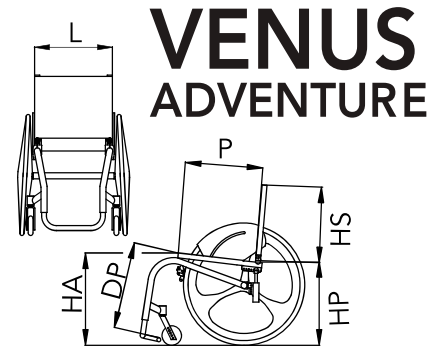

Dealer \_\_\_\_\_

**Key**       standard       option

- L** Seat width      34 36 38 40 42 44 46
- P** Seat depth      36 38 40 42 44
- HS** Back-rest height      27 29 31 33 35 37 39
- HA** Front seat/floor height      46 48 50
- HP** Rear seat/floor height      43 45 47
- DP** Foot-rest/seat distance      31 33 35 37 39 41 43 45 47 49 cm