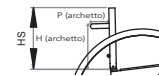

- Senza maniglie
- Standard FIXED
- Maniglie a scomparsa

Campanatura ruote posteriori ⑥

- 1° 2°
- 3° 4°

Distanza tra centro mozzo e tubo schienale ⑦

- 9 cm (standard)
- 3 cm 7 cm
- 5 cm 11 cm
- 13 cm

Inclinazione schienale ⑧

Archetto schienale ⑨

- Standard: P(archetto) 7,5cm; H(archetto) 19cm; dia 19mm.
- Altro: P.....cm; H.....cm; dia.....mm.

Freni ⑩

- Pieghevoli composite

Salva abiti ⑪

- Estraibile con ala in fibra di carbonio
- Estraibile con carbonio dritto