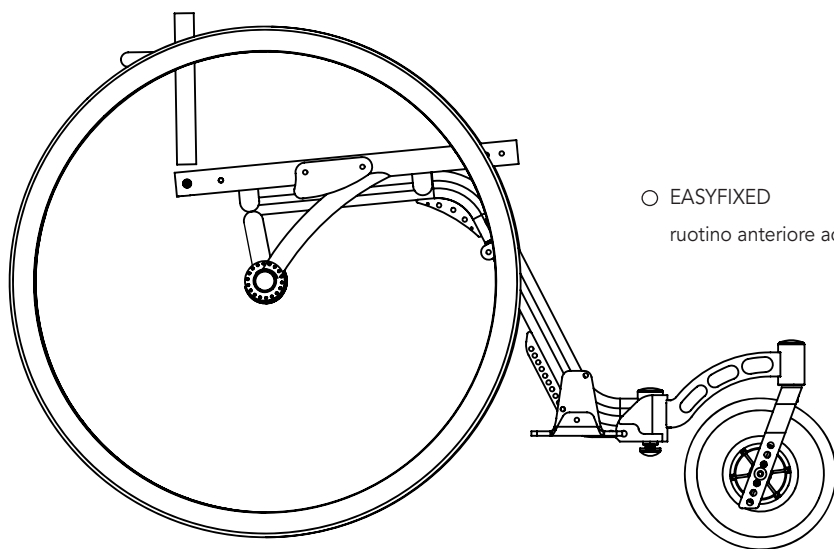

Copriraggi (16)

- ☆ Trasparenti 26"/28"
- ☆ Fantasia 25"/26"/28" _____
 codice:
 (vedi catalogo copriraggi Fantasia)

Ruotina anteriore (ad estrazione rapida) (17)

- 100 (4"x1.1/4) nera piena cerchio plastica
- 100 (4"x1) piena con luci
- 100 (4"x1.1/4) piena cer.alluminio L32mm
- 125 (5"x1.1/4) nera piena cerchio plastica
- 125 (5"x1.1/4) piena cer.alluminio L32mm
- 125 (5"x1) piena con luci

Cuscino foderato in poliuretano espanso (18)

- Altezza 3 cm
- Altezza 5 cm

Set anodizzato (19)
 (solo forcella e accessori)

- Nero
- Argento
- Azzurro
- Rosso
- Arancio
- Viola ciclamino

Opzioni

- 20 Velcro "M" (per cuscino VICAIR), adesivo
- 21 Velcro "M" (uncino), adesivo sul sedile
- 22 Velcro "F" (asola) adesivo sul sedile
- 23 Pompetta colorata per pneumatici
(colore)
- 24 Sci/Pattino per neve/ghiaccio
 (per ruotina anteriore)

- EASYFIXED
 ruotino anteriore ad estrazione rapida con ruotina 175 nera

(25)