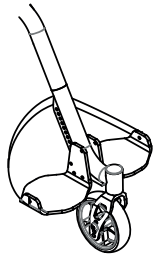

Legenda
 di serie ○ accessori con maggiorazione
 ☆ accessori a listino
 ◇ accessori a N.T. con maggiorazione

FIXED

L Larghezza sedile 34 36 38 40 42 44
 P Profondità sedile 36 38 40 42 44 46
 HS Altezza schienale range 27/31 range 31/37
 HA Altezza sedile anteriore 46 48 50 52
 HP Altezza sedile posteriore 40 42 44 46 48
 DP Distanza sedile/pedana 37 39 41 43 45 47 49 cm

○ FIXED TIT. FISSA

○ FIXED TIT. SNODATA

Colore telaio ①

- Nero opaco
- Titanio lucido Titanio naturale
- Bianco perlato Nero lucido
- (vedi catalogo "Colori")
- Verde fluo Arancio fluo

VERSIONE SNODATA

Pedane ③

- Pedane in carbonio (std) con fermatallon

Sedile e schienale ④

- Sedile rigido in carbonio (std)
- Schienale posturale **SAMEKH**:
 - scocca in alluminio (nero opaco)
 - scocca in carbonio

Maniglie di spinta ⑤