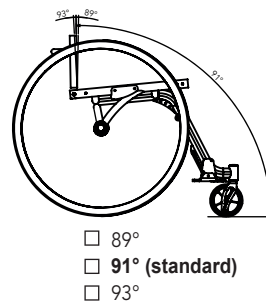

- Senza maniglie
- Standard FIXED
- Maniglie a scomparsa

Campanatura ruote posteriori ⑥

- 1° 2°
- 3° 4°

Distanza tra centro mozzo e tubo schienale ⑦

- 9 cm (standard)
- 3 cm 7 cm
- 5 cm 11 cm
- 13 cm

Inclinazione schienale ⑧

Archetto schienale ⑨

- Standard: P(archetto) 7,5cm; H(archetto) 19cm; dia 19mm.
- Altro: P.....cm; H.....cm; dia.....mm.

Freni ⑩

- Pieghevoli composite

Salva abiti ⑪

- Estraibile con ala in fibra di carbonio
- Estraibile con carbonio dritto