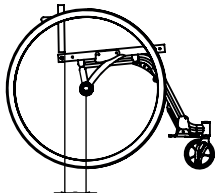

- Pedane in carbonio (std) con fermatallon

Sedile e schienale ④

- Sedile rigido in carbonio (std)
- Schienale posturale **SAMEKH**:
 - scocca in alluminio (nero opaco)
 - scocca in carbonio

Maniglie di spinta ⑤

- Senza maniglie
- Standard FIXED
- Maniglie a scomparsa

Campanatura ruote posteriori ⑥

- 1° 2°
- 3° 4°

Distanza tra centro mozzo e tubo schienale ⑦

- 9 cm (standard)
- 3 cm 7 cm
- 5 cm 11 cm
- 13 cm

Inclinazione schienale ⑧

Archetto schienale ⑨

- Standard: P(archetto) 7,5cm; H(archetto) 19cm; dia 19mm.
- Altro: P.....cm; H.....cm; dia.....mm.

Freni ⑩

- Pieghevoli composite

Salva abiti ⑪

- Estraibile con ala in fibra di carbonio
- Estraibile con carbonio dritto