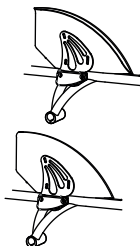

Archetto schienale ⑨

- Standard: P(archetto) 7,5cm; H(archetto) 19cm; dia 19mm.
- Altro: P.....cm; H.....cm; dia.....mm.

Freni ⑩

- Pieghevoli composite

Salva abiti ⑪

- Estraibile con ala in fibra di carbonio
- Estraibile con carbonio dritto

Guida gambe dx e sx ⑫

Antiribaltamento girevole ⑬

- Destro
- Sinistro

Note

Ruote Posteriori (14)

- 25" Light
- 25" Spinerger LX
 colore raggi SpinergerNero(std)
- 26" Fixed (16 raggi) nere
- 26" Spinerger SLX
 colore raggi SpinergerNero(std)
- 28" Fixed (16 raggi) nere
- 28" Spinerger SLX
 colore raggi SpinergerNero(std)
- 28" comp. FAT