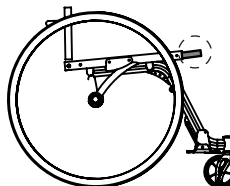

Archetto schienale ⑨

- Standard: P(archetto) 7,5cm; H(archetto) 19cm; dia 19mm.
- Altro: P.....cm; H.....cm; dia.....mm.

Freni ⑩

- Pieghevoli composite

Salva abiti ⑪

- Estraibile con ala in fibra di carbonio
- Estraibile con carbonio dritto

Guida gambe dx e sx ⑫

Antiribaltamento girevole ⑬

- Destro
- Sinistro

Note

Ruote Posteriori (14)

- 25" Light
- 25" Spinerger LX
 colore raggi SpinergerNero(std)
- 26" Fixed (16 raggi) nere
- 26" Spinerger SLX
 colore raggi SpinergerNero(std)
- 28" Fixed (16 raggi) nere
- 28" Spinerger SLX
 colore raggi SpinergerNero(std)
- 28" comp. FAT