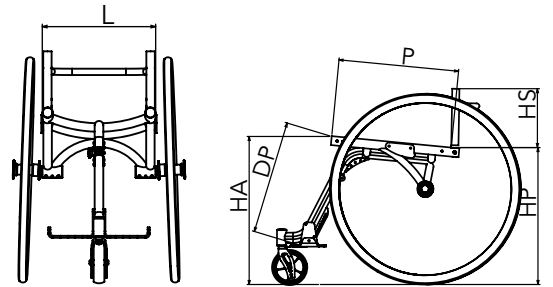

☐ Ordine N° _____ ☐ Preventivo
Data _____ Firma _____
Rif. cliente _____ Peso utente Kg _____

Rivenditore

PAG. 1/2
gennaio 2022

Riferimento Codice NOMENCLATORE TARIFFARIO
Carrozzina a telaio fisso superleggera 12.21.06.060
Schienale regolabile in inclinazione 12.24.06.163
Schienale post. 18.09.39.021 (senza 18.09.39.015 **)
Nr.Repertorio FIXED 1708675

Legenda
☐ di serie   ○ accessori con maggiorazione
☆ accessori a listino
◇ accessori a N.T. con maggiorazione

FIXED

L Larghezza sedile   ☐ 34 ☐ 36 ☐ 38 ☐ 40 ☐ 42 ☐ 44
P Profondità sedile   ☐ 36 ☐ 38 ☐ 40 ☐ 42 ☐ 44 ☐ 46
HS Altezza schienale   ☐ range 27/31   ☐ range 31/37
HA Altezza sedile anteriore   ☐ 46 ☐ 48 ☐ 50 ☐ 52
HP Altezza sedile posteriore   ☐ 40 ☐ 42 ☐ 44 ☐ 46 ☐ 48
DP Distanza sedile/pedana   ☐ 37 ☐ 39 ☐ 41 ☐ 43 ☐ 45 ☐ 47 ☐ 49   cm

○ FIXED TIT. FISSA

○ FIXED TIT. SNODATA

Colore telaio ①

- ☐ Nero opaco
- ☐ Titanio lucido   ☐ Titanio naturale
- ☐ Bianco perlato   ☐ Nero lucido
- ☐ ..... (vedi catalogo "Colori")
- ☐ Verde fluo   ☐ Arancio fluo

VERSIONE SNODATA

Pedane ③

- ☐ Pedane in carbonio (std) con fermatallon

Sedile e schienale ④

- ☐ Sedile rigido in carbonio (std)
- ☐ Schienale posturale **SAMEKH**:
  - ☐ scocca in alluminio (nero opaco)
  - ☐ scocca in carbonio

Maniglie di spinta ⑤

- ☐ Senza maniglie
- ☐ Standard FIXED
- ☐ Maniglie a scomparsa

Campanatura ruote posteriori ⑥

- ☐ 1°   ☐ 2°
- ☐ 3°   ☐ 4°

Distanza tra centro mozzo e tubo schienale ⑦

- ☐ 9 cm (standard)
- ☐ 3 cm   ☐ 7 cm
- ☐ 5 cm   ☐ 11 cm
- ☐ 13 cm