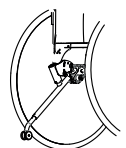

Antiribaltamento girevole

⑬