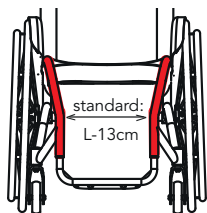

☐ **ANTERIORE A Y** (standard)