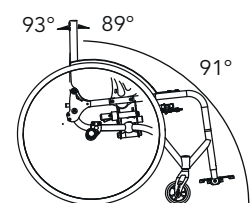

Inclinazione schienale (regolabile)

⑦

1. ☐ 89°
   ☐ 91° (standard)
   ☐ 93°