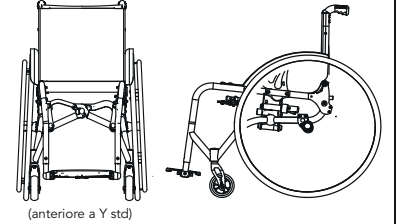

☐ Ordine N° _____ ☐ Preventivo
Data _____ Firma _____
Rif. cliente _____ Peso Kg _____

Rivenditore

PAG. 1/2
gennaio 2022

Riferimento Codice NOMENCLATORE TARIFFARIO
Carrozzina pieghevole superleggera 12.21.06.060
Schienale regolabile in inclinazione 12.24.06.163
Nr. Repertorio DM: QPX-AL 1516907/R QPX-TI 1516895/R

Legenda

1. ☐ di serie   ☐ accessori con maggiorazione
   ☒ accessori a listino   ☐ accessori a N.T. con maggiorazione

**QPX
CON ASSE
REGOLABILE**

cm

☐ **ALLUMINIO**

☐ **TITANIO**

1. L Larghezza sedile   ☐ 34   ☐ 36   ☐ 38   ☐ 40   ☐ 42   ☐ 44
   P Profondità sedile   ☐ 36   ☐ 38   ☐ 40   ☐ 42   ☐ 44   ☐ 46
   HS Altezza schienale   ☐ 27   ☐ 29   ☐ 31   ☐ 33   ☐ 35   ☐ 37   ☐ 39   ☐ 41
   HA Altezza sedile anteriore   ☐ 46   ☐ 48   ☐ 50
   HP Altezza sedile posteriore   ☐ 40   ☐ 42   ☐ 44   ☐ 46   ☐ 48
   DP Distanza sedile/pedana   ☐ 37   ☐ 39   ☐ 41   ☐ 43   ☐ 45   ☐ 47   ☐ 49

Colore telaio

①

1. ☐ Nero lucido   ☐ Nero opaco
   ☐ Bianco perlato
   ☐ Titanio lucido (SOLO per QPX-TI)
   ☐ Titanio naturale (SOLO per QPX-TI)
   ☐ ..... (vedi catalogo "Colori")
   ☐ ..... (colori FLUO)

Rivestimento schienale

②

1. ☐ Schienale in nylon tensionabile
   ☐ Schienale in tessuto traspirante
   ☐ Senza telo schienale (per schienale posturale)
   Schienale posturale: ☆ **SAMEKH** (scheda a parte)
   ☆ altro .....

Colore rivestimenti

③

1. ☐ Nero (std) sia sedile in nylon avitato sia rivestimento schienale (nylon o traspirante)
   ☐ Colore per telo sedile e schienale in Nylon tens. disponibili: arancio, rosso, verde, bluette, azzurro
   ☐ Colore per schienale traspirante disponibili: rosso, verde dry, grigio

☐ **A chiusura automatica regolabile in inclinazione in carbonio**

④

1. ☐ Cinturini fermapiedi