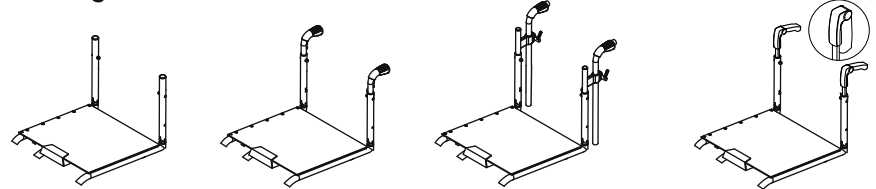

Maniglie schienale

⑤

1. ☐ Senza maniglie   ☐ Standard   ☐ Regolabili in altezza   ☐ Maniglie a scomparsa

Distanza tra centro mozzo e schienale (std 5-11)

⑥

1. ☐ 9 cm (standard)   ☐ 7 cm
   ☐ 3 cm   ☐ 11 cm
   ☐ 5 cm   ☐ 13 cm

Inclinazione schienale (regolabile)

⑦

1. ☐ 89°
   ☐ 91° (standard)
   ☐ 93°