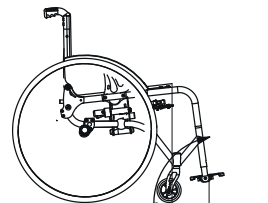

Angolo anteriore

⑧

1. ☐ 83° (standard) (A = 16 cm)
   ☐ 75° (A = 23 cm)

Campanatura ruote posteriori

⑨

1. ☐ 1°   ☐ 2°
   ☐ 3°   ☐ 4°

Salva abiti

⑩

1. ☐ Fisso con ala in fibra di carbonio

1. ☐ Estraibile con ala in fibra di carbonio

1. ☐ Fisso con carbonio dritto

1. ☐ Estraibile con carbonio dritto

⑪

Appoggiatesta

1. ☐ Tubolare
   ☐ Dritto (lungo 26 cm)
   ☐ Classico (lungo 23 cm)
   ☐ Classico (lungo 30 cm)

Freni

⑫

1. ☐ Pieghevoli composite
   ☐ A scomparsa

1. ☐ Standard
   ☐ Standard a tiro

Antiribaltamento girevole

⑬

1. ☐ Destro
   ☐ Sinistro

Note